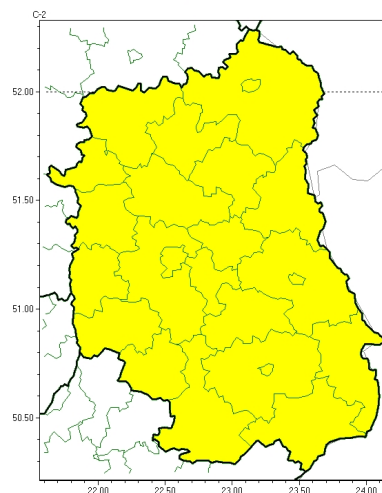

Przymrozki

**PROGNOZA NIEBEZPIECZNYCH ZJAWISK METEOROLOGICZNYCH
NA DRUGĄDOBE**

Obszar	Województwo lubelskie
Ważność (cz. urz.)	od godz. 07:30 dnia 06.04.2025 (niedziela) do godz. 07:30 dnia 07.04.2025 (poniedziałek)
Zjawisko/stopień zagrożenia Kryteria	Przymrozki/1 (wszystkie powiaty) W okresie wiosennej wegetacji roślin spadek temperatury powietrza poniżej 0°C lub spadek temperatury przy gruncie poniżej -1°C.

Oblodzenie

Przymrozki

**PROGNOZA NIEBEZPIECZNYCH ZJAWISK METEOROLOGICZNYCH
NA TRZECIĄDOBE**

Obszar	Województwo lubelskie
Ważność (cz. urz.)	od godz. 07:30 dnia 07.04.2025 (poniedziałek) do godz. 07:30 dnia 08.04.2025 (wtorek)
Zjawisko/stopień zagrożenia Kryteria	Oblodzenie/1 (wszystkie powiaty) Spadek temperatury powietrza poniżej 0°C powodujący zamarzanie mokrych nawierzchni dróg i chodników. Przymrozki/1 (wszystkie powiaty) W okresie wiosennej wegetacji roślin spadek temperatury powietrza poniżej 0°C lub spadek temperatury przy gruncie poniżej -1°C.

Oblodzenie

Przymrozki

**PROGNOZA NIEBEZPIECZNYCH ZJAWISK METEOROLOGICZNYCH
NA CZWARTĄDOBĘ**

Obszar	Województwo lubelskie
Ważność (cz. urz.)	od godz. 07:30 dnia 08.04.2025 (wtorek) do godz. 07:30 dnia 09.04.2025 (środa)
Zjawisko/stopień zagrożenia Kryteria	Oblodzenie/1 (wszystkie powiaty) Spadek temperatury powietrza poniżej 0°C powodujący zamarzanie mokrych nawierzchni dróg i chodników. Przymrozki/1 (wszystkie powiaty) W okresie wiosennej wegetacji roślin spadek temperatury powietrza poniżej 0°C lub spadek temperatury przy gruncie poniżej -1°C.