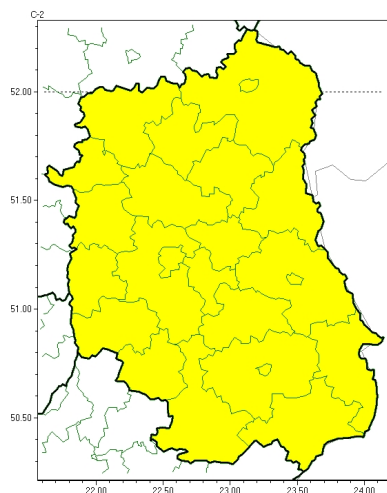

Oblodzenie

Opady śniegu

Przymrozki

Silny wiatr

**PROGNOZA NIEBEZPIECZNYCH ZJAWISK METEOROLOGICZNYCH
NA PIERWSZĄDOBĘ**

Obszar	Województwo lubelskie
Ważność (cz. urz.)	od godz. 07:30 dnia 05.04.2025 (sobota) do godz. 07:30 dnia 06.04.2025 (niedziela)
Zjawisko/stopień zagrożenia Kryteria	<p>Oblodzenie/1 (wszystkie powiaty) Spadek temperatury powietrza poniżej 0°C powodujący zamarzanie mokrych nawierzchni dróg i chodników.</p> <p>Opady śniegu/1 (wszystkie powiaty) Opady śniegu poza sezonem zimowym, powodujące przyrost pokrywy śnieżnej o 5 cm lub więcej.</p> <p>Przymrozki/1 (wszystkie powiaty) W okresie wiosennej wegetacji roślin spadek temperatury powietrza poniżej 0°C lub spadek temperatury przy gruncie poniżej -1°C.</p> <p>Silny wiatr/1 (wszystkie powiaty) Silny wiatr o średniej prędkości do 70 km/h lub porywy wiatru o prędkości do 85 km/h.</p>

Przymrozki

**PROGNOZA NIEBEZPIECZNYCH ZJAWISK METEOROLOGICZNYCH
NA DRUGĄDOBE**

Obszar	Województwo lubelskie
Ważność (cz. urz.)	od godz. 07:30 dnia 06.04.2025 (niedziela) do godz. 07:30 dnia 07.04.2025 (poniedziałek)
Zjawisko/stopień zagrożenia Kryteria	Przymrozki/1 (wszystkie powiaty) W okresie wiosennej wegetacji roślin spadek temperatury powietrza poniżej 0°C lub spadek temperatury przy gruncie poniżej -1°C.

Oblodzenie

Przymrozki

**PROGNOZA NIEBEZPIECZNYCH ZJAWISK METEOROLOGICZNYCH
NA TRZECIĄDOBE**

Obszar	Województwo lubelskie
Ważność (cz. urz.)	od godz. 07:30 dnia 07.04.2025 (poniedziałek) do godz. 07:30 dnia 08.04.2025 (wtorek)
Zjawisko/stopień zagrożenia Kryteria	Oblodzenie/1 (wszystkie powiaty) Spadek temperatury powietrza poniżej 0°C powodujący zamarzanie mokrych nawierzchni dróg i chodników. Przymrozki/1 (wszystkie powiaty) W okresie wiosennej wegetacji roślin spadek temperatury powietrza poniżej 0°C lub spadek temperatury przy gruncie poniżej -1°C.