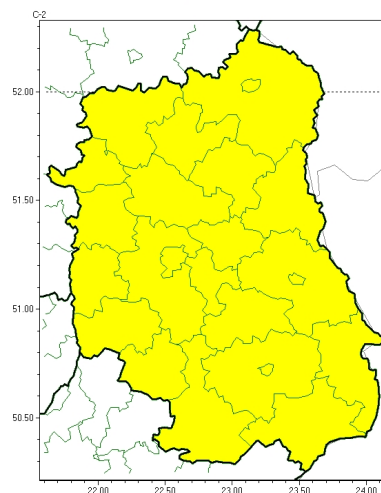

Oblodzenie

Opady śniegu

Przymrozki

Silny wiatr

**PROGNOZA NIEBEZPIECZNYCH ZJAWISK METEOROLOGICZNYCH
NA PIERWSZĄDOBĘ**

Obszar	Województwo lubelskie
Ważność (cz. urz.)	od godz. 07:30 dnia 05.04.2025 (sobota) do godz. 07:30 dnia 06.04.2025 (niedziela)
Zjawisko/stopień zagrożenia Kryteria	<p>Oblodzenie/1 (wszystkie powiaty) Spadek temperatury powietrza poniżej 0°C powodujący zamarzanie mokrych nawierzchni dróg i chodników.</p> <p>Opady śniegu/1 (wszystkie powiaty) Opady śniegu poza sezonem zimowym, powodujące przyrost pokrywy śnieżnej o 5 cm lub więcej.</p> <p>Przymrozki/1 (wszystkie powiaty) W okresie wiosennej wegetacji roślin spadek temperatury powietrza poniżej 0°C lub spadek temperatury przy gruncie poniżej -1°C.</p> <p>Silny wiatr/1 (wszystkie powiaty) Silny wiatr o średniej prędkości do 70 km/h lub porywy wiatru o prędkości do 85 km/h.</p>

Przymrozki

**PROGNOZA NIEBEZPIECZNYCH ZJAWISK METEOROLOGICZNYCH
NA DRUGĄDOBE**

Obszar	Województwo lubelskie
Ważność (cz. urz.)	od godz. 07:30 dnia 06.04.2025 (niedziela) do godz. 07:30 dnia 07.04.2025 (poniedziałek)
Zjawisko/stopień zagrożenia Kryteria	Przymrozki/1 (wszystkie powiaty) W okresie wiosennej wegetacji roślin spadek temperatury powietrza poniżej 0°C lub spadek temperatury przy gruncie poniżej -1°C.

Oblodzenie

Przymrozki

**PROGNOZA NIEBEZPIECZNYCH ZJAWISK METEOROLOGICZNYCH
NA TRZECIĄDOBE**

Obszar	Województwo lubelskie
Ważność (cz. urz.)	od godz. 07:30 dnia 07.04.2025 (poniedziałek) do godz. 07:30 dnia 08.04.2025 (wtorek)
Zjawisko/stopień zagrożenia Kryteria	Oblodzenie/1 (wszystkie powiaty) Spadek temperatury powietrza poniżej 0°C powodujący zamarzanie mokrych nawierzchni dróg i chodników. Przymrozki/1 (wszystkie powiaty) W okresie wiosennej wegetacji roślin spadek temperatury powietrza poniżej 0°C lub spadek temperatury przy gruncie poniżej -1°C.