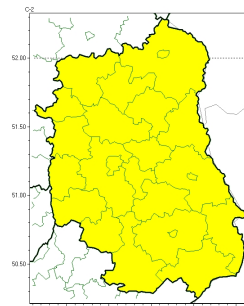

Oblodzenie

Opady śniegu

Przymrozki

Silny wiatr

**PROGNOZA NIEBEZPIECZNYCH ZJAWISK METEOROLOGICZNYCH
NA PIERWSZĄDOBĘ**

Obszar	Województwo lubelskie
Ważność (cz. urz.)	od godz. 07:30 dnia 05.04.2025 (sobota) do godz. 07:30 dnia 06.04.2025 (niedziela)
Zjawisko/stopień zagrożenia Kryteria	<p>Oblodzenie/1 (wszystkie powiaty) Spadek temperatury powietrza poniżej 0°C powodujący zamarzanie mokrych nawierzchni dróg i chodników.</p> <p>Opady śniegu/1 (wszystkie powiaty) Opady śniegu poza sezonem zimowym, powodujące przyrost pokrywy śnieżnej o 5 cm lub więcej.</p> <p>Przymrozki/1 (wszystkie powiaty) W okresie wiosennej wegetacji roślin spadek temperatury powietrza poniżej 0°C lub spadek temperatury przy gruncie poniżej -1°C.</p> <p>Silny wiatr/1 (wszystkie powiaty) Silny wiatr o średniej prędkości do 70 km/h lub porywy wiatru o prędkości do 85 km/h.</p>

Przymrozki

**PROGNOZA NIEBEZPIECZNYCH ZJAWISK METEOROLOGICZNYCH
NA DRUGĄDOBE**

Obszar	Województwo lubelskie
Ważność (cz. urz.)	od godz. 07:30 dnia 06.04.2025 (niedziela) do godz. 07:30 dnia 07.04.2025 (poniedziałek)
Zjawisko/stopień zagrożenia Kryteria	Przymrozki/1 (wszystkie powiaty) W okresie wiosennej wegetacji roślin spadek temperatury powietrza poniżej 0°C lub spadek temperatury przy gruncie poniżej -1°C.

Oblodzenie

Przymrozki

**PROGNOZA NIEBEZPIECZNYCH ZJAWISK METEOROLOGICZNYCH
NA TRZECIĄDOBE**

Obszar	Województwo lubelskie
Ważność (cz. urz.)	od godz. 07:30 dnia 07.04.2025 (poniedziałek) do godz. 07:30 dnia 08.04.2025 (wtorek)
Zjawisko/stopień zagrożenia Kryteria	Oblodzenie/1 (wszystkie powiaty) Spadek temperatury powietrza poniżej 0°C powodujący zamarzanie mokrych nawierzchni dróg i chodników. Przymrozki/1 (wszystkie powiaty) W okresie wiosennej wegetacji roślin spadek temperatury powietrza poniżej 0°C lub spadek temperatury przy gruncie poniżej -1°C.