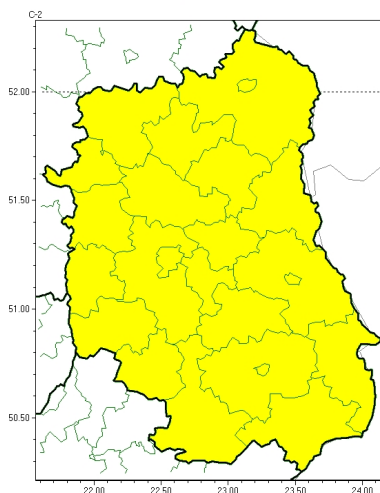

Oblodzenie

Opady śniegu

Przymrozki

Silny wiatr

**PROGNOZA NIEBEZPIECZNYCH ZJAWISK METEOROLOGICZNYCH
NA PIERWSZĄDOBĘ**

Obszar	Województwo lubelskie
Ważność (cz. urz.)	od godz. 07:30 dnia 05.04.2025 (sobota) do godz. 07:30 dnia 06.04.2025 (niedziela)
Zjawisko/stopień zagrożenia Kryteria	<p>Oblodzenie/1 (wszystkie powiaty) Spadek temperatury powietrza poniżej 0°C powodujący zamarzanie mokrych nawierzchni dróg i chodników.</p> <p>Opady śniegu/1 (wszystkie powiaty) Opady śniegu poza sezonem zimowym, powodujące przyrost pokrywy śnieżnej o 5 cm lub więcej.</p> <p>Przymrozki/1 (wszystkie powiaty) W okresie wiosennej wegetacji roślin spadek temperatury powietrza poniżej 0°C lub spadek temperatury przy gruncie poniżej -1°C.</p> <p>Silny wiatr/1 (wszystkie powiaty) Silny wiatr o średniej prędkości do 70 km/h lub porywy wiatru o prędkości do 85 km/h.</p>

Przymrozki

**PROGNOZA NIEBEZPIECZNYCH ZJAWISK METEOROLOGICZNYCH
NA DRUGĄDOBE**

Obszar	Województwo lubelskie
Ważność (cz. urz.)	od godz. 07:30 dnia 06.04.2025 (niedziela) do godz. 07:30 dnia 07.04.2025 (poniedziałek)
Zjawisko/stopień zagrożenia Kryteria	Przymrozki/1 (wszystkie powiaty) W okresie wiosennej wegetacji roślin spadek temperatury powietrza poniżej 0°C lub spadek temperatury przy gruncie poniżej -1°C.

Oblodzenie

Przymrozki

**PROGNOZA NIEBEZPIECZNYCH ZJAWISK METEOROLOGICZNYCH
NA TRZECIĄDOBE**

Obszar	Województwo lubelskie
Ważność (cz. urz.)	od godz. 07:30 dnia 07.04.2025 (poniedziałek) do godz. 07:30 dnia 08.04.2025 (wtorek)
Zjawisko/stopień zagrożenia Kryteria	Oblodzenie/1 (wszystkie powiaty) Spadek temperatury powietrza poniżej 0°C powodujący zamarzanie mokrych nawierzchni dróg i chodników. Przymrozki/1 (wszystkie powiaty) W okresie wiosennej wegetacji roślin spadek temperatury powietrza poniżej 0°C lub spadek temperatury przy gruncie poniżej -1°C.