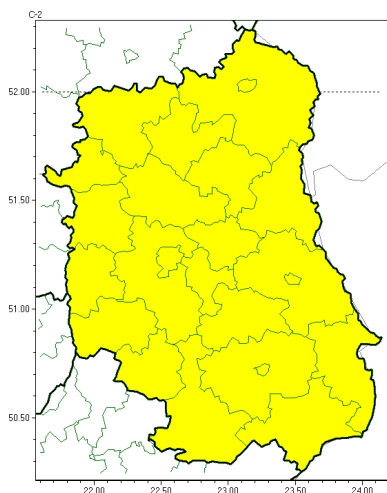

Przymrozki

**PROGNOZA NIEBEZPIECZNYCH ZJAWISK METEOROLOGICZNYCH
NA DRUGĄDOBE**

Obszar	Województwo lubelskie
Ważność (cz. urz.)	od godz. 07:30 dnia 06.04.2025 (niedziela) do godz. 07:30 dnia 07.04.2025 (poniedziałek)
Zjawisko/stopień zagrożenia Kryteria	Przymrozki/1 (wszystkie powiaty) W okresie wiosennej wegetacji roślin spadek temperatury powietrza poniżej 0°C lub spadek temperatury przy gruncie poniżej -1°C.

Oblodzenie

Przymrozki

**PROGNOZA NIEBEZPIECZNYCH ZJAWISK METEOROLOGICZNYCH
NA TRZECIĄDOBE**

Obszar	Województwo lubelskie
Ważność (cz. urz.)	od godz. 07:30 dnia 07.04.2025 (poniedziałek) do godz. 07:30 dnia 08.04.2025 (wtorek)
Zjawisko/stopień zagrożenia Kryteria	Oblodzenie/1 (wszystkie powiaty) Spadek temperatury powietrza poniżej 0°C powodujący zamarzanie mokrych nawierzchni dróg i chodników. Przymrozki/1 (wszystkie powiaty) W okresie wiosennej wegetacji roślin spadek temperatury powietrza poniżej 0°C lub spadek temperatury przy gruncie poniżej -1°C.

Oblodzenie

Przymrozki

**PROGNOZA NIEBEZPIECZNYCH ZJAWISK METEOROLOGICZNYCH
NA CZWARTĄDOBĘ**

Obszar	Województwo lubelskie
Ważność (cz. urz.)	od godz. 07:30 dnia 08.04.2025 (wtorek) do godz. 07:30 dnia 09.04.2025 (środa)
Zjawisko/stopień zagrożenia Kryteria	Oblodzenie/1 (wszystkie powiaty) Spadek temperatury powietrza poniżej 0°C powodujący zamarzanie mokrych nawierzchni dróg i chodników. Przymrozki/1 (wszystkie powiaty) W okresie wiosennej wegetacji roślin spadek temperatury powietrza poniżej 0°C lub spadek temperatury przy gruncie poniżej -1°C.